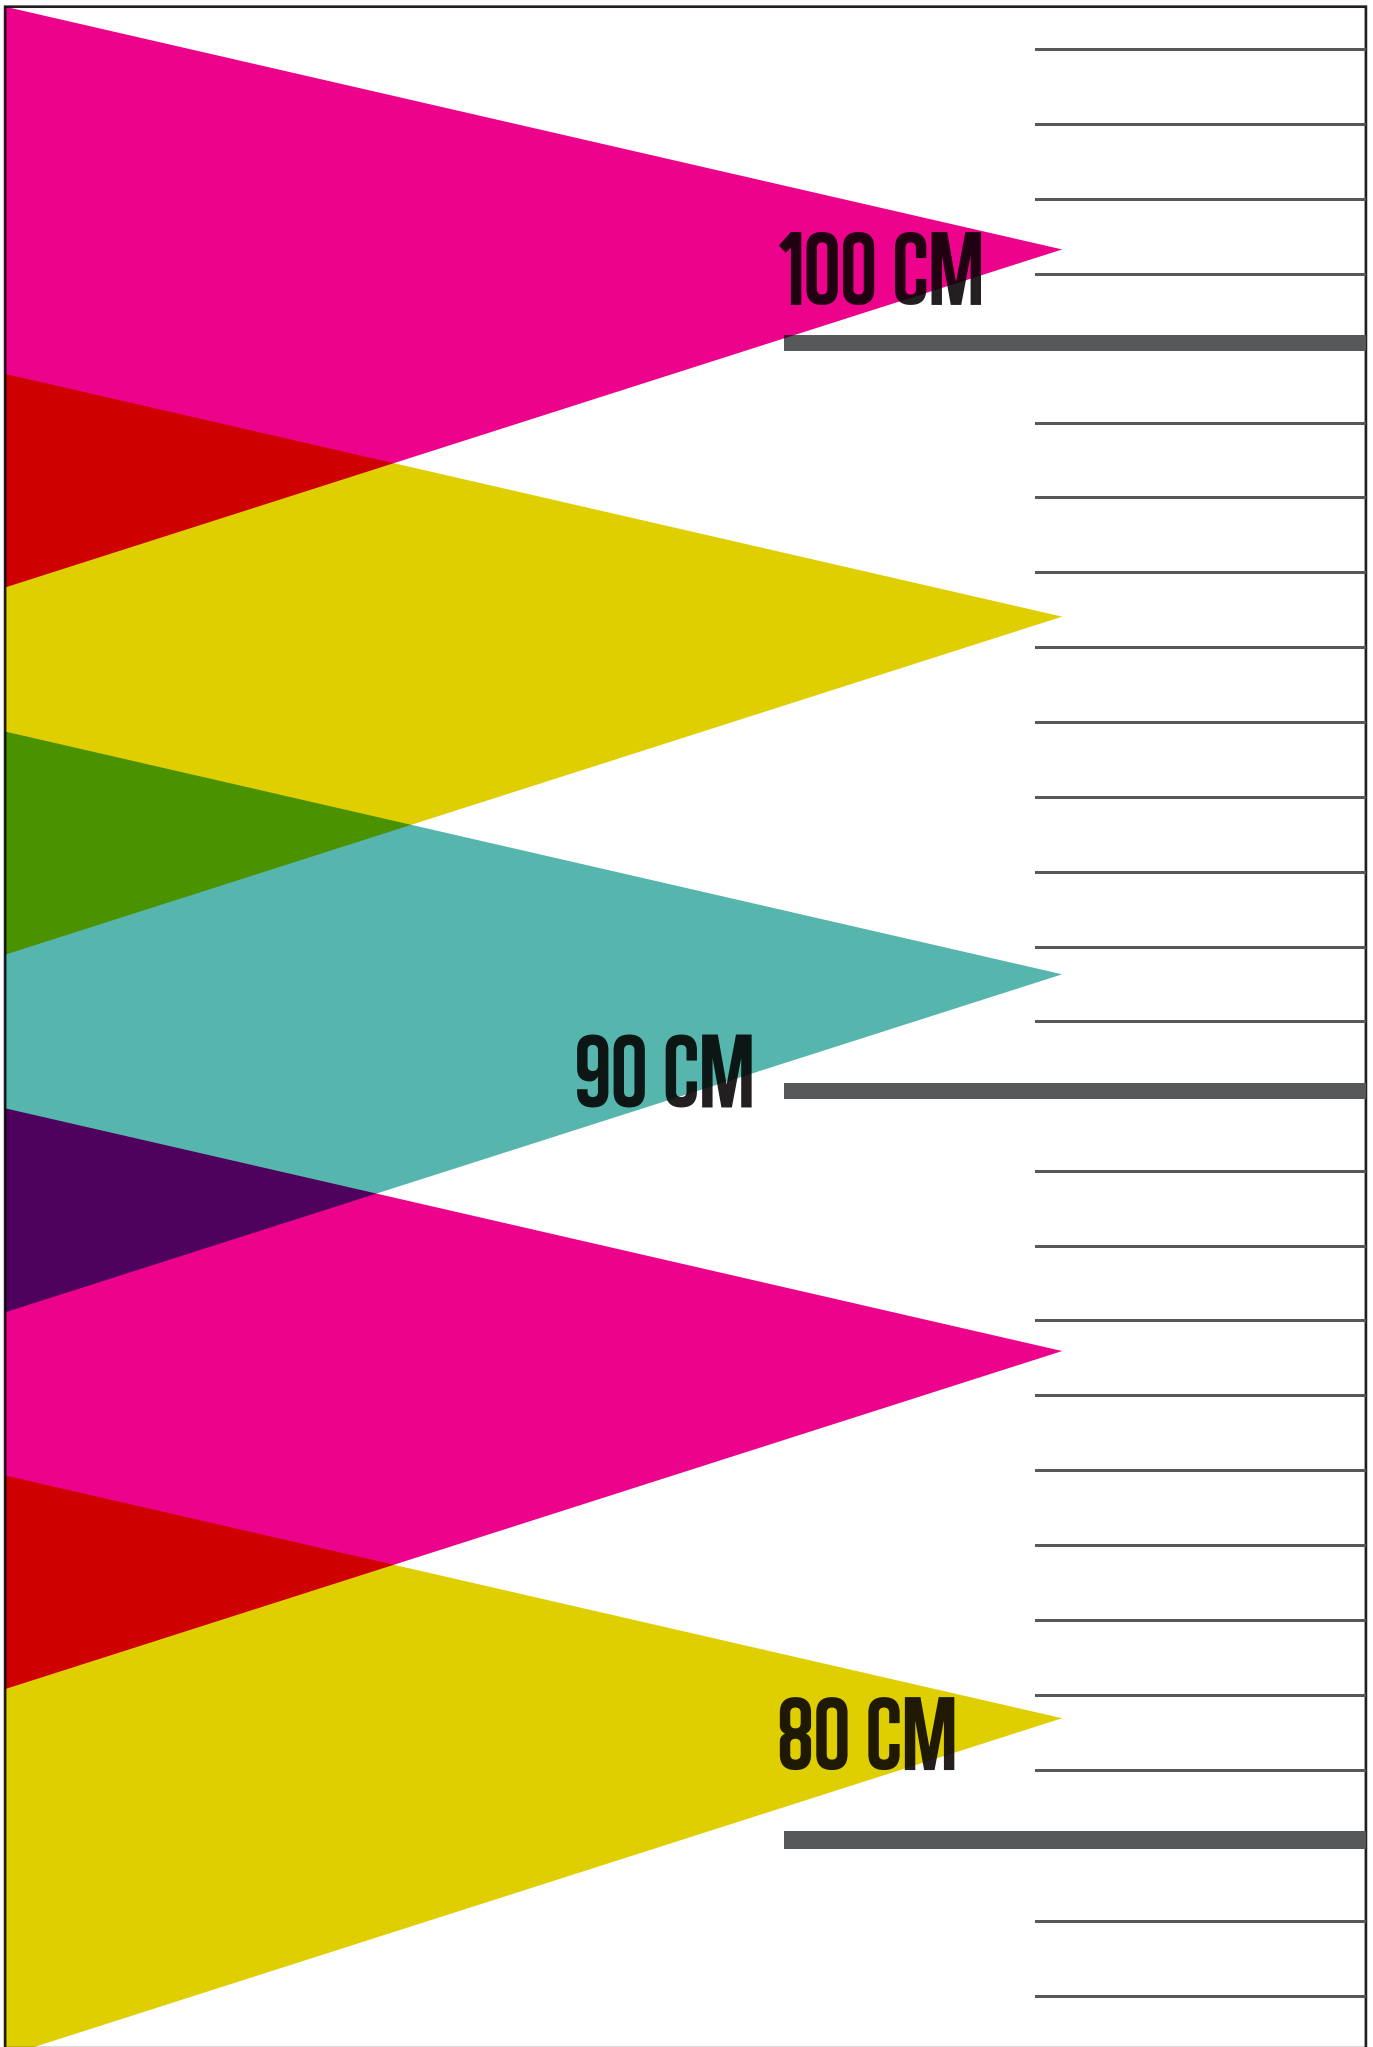

70 CM

60 CM

50 CM

Lined writing area with horizontal lines for notes.

130 CM

120 CM

110 CM

150 CM

ROI OU REINE DE LA MAISON

140 CM